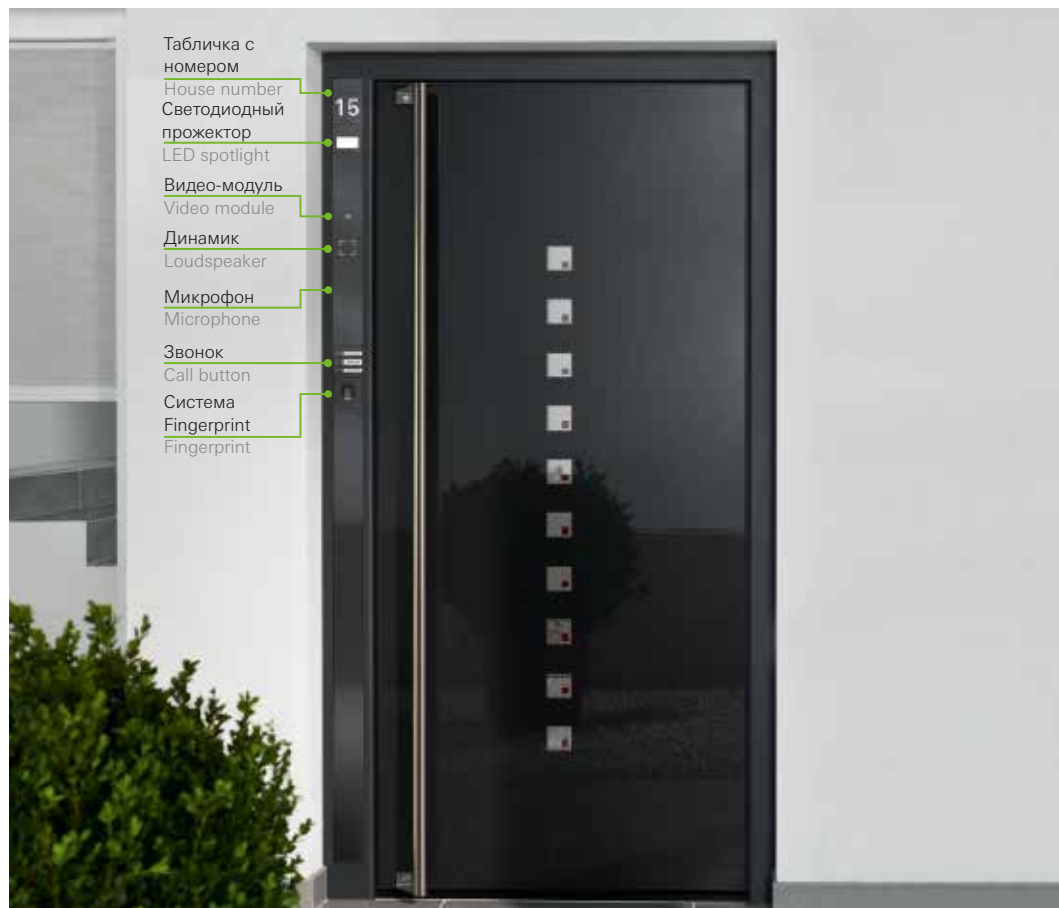

# Комплексная система дверной коммуникации Comprehensive door communication

Видео-модуль  
Video module

Динамик  
Loudspeaker

Микрофон  
Microphone

Звонок  
Call button

Встраиваемая вровень с рамой система дверной коммуникации: уникальное предложение на рынке  
Integrated door communication flush-fitted in the door frame: unique in the market

Переговорное устройство DCS с видео-функцией в системе дверной коммуникации DCS  
DCS intercom station with video to control DCS door communication

Звонок, переговорное устройство и видеочамера скрыто встроены в профили. Благодаря системе дверной коммуникации в сочетании с переговорным устройством DCS дверь в каждой квартире отличается индивидуальным набором функций. Придать ей неповторимый стиль возможно также за счет устройства контроля доступа по отпечатку пальца Fingerprint и таких модулей, как датчик движения, бесконтактный выключатель, светодиодный прожектор и табличка с номером дома. Кроме того, систему Schüco DCS можно подключить к IP-устройствам и системам телефонии.