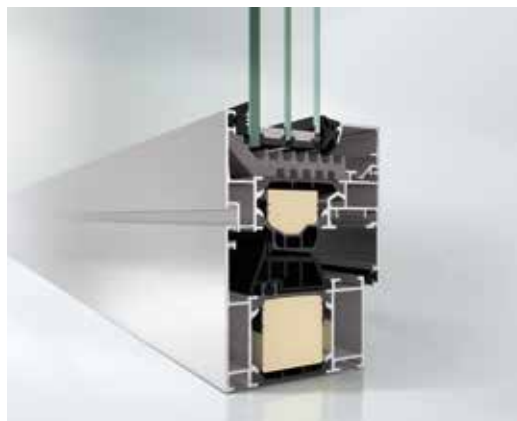

Алюминиевые оконные системы Schüco AWS – детали виды и контуры

Schüco AWS 90.SI+

Контур с отличием: теплоизоляция на уровне стандарта „пассивного“ дома

Schüco AWS 90 BS.SI+

Стильный контур со скрытой створкой