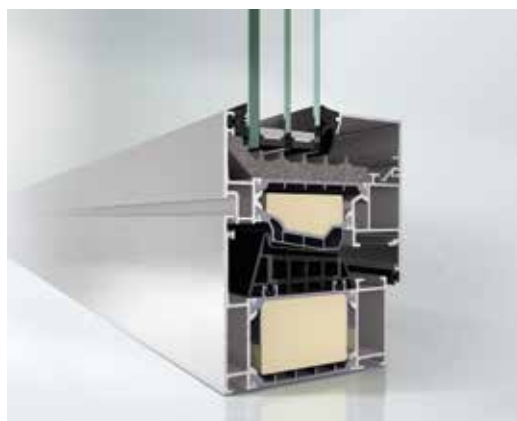

Индивидуальность благодаря профильной системе

Оконные системы Schüco,

начиная от конструкции рамы и заканчивая примыканиями к стене, соответствуют требованиям самых строгих строительно-технических норм. Специальные профили, фурнитура и стеклянное заполнение гарантируют надежную защиту от атмосферных воздействий, шума и взлома. Более миллиона ежегодно продаваемых окон и дверей являются лучшим свидетельством доверия со стороны застройщиков к философии качества Schüco.

Как в новостройке, так и при реконструкции зданий

с использованием окон и дверей Schüco из алюминия за счет малой ширины видимой части профиля увеличивается составляющая стекла, что создает больше света и уютную атмосферу. Привлекательный внешний вид - дело вкуса, поэтому оконные системы Schüco представлены не только в различных цветовых решениях, но и с различными контурами, от стильных изящных до скругленных дизайнерских. Подчеркните Вашу индивидуальность с помощью окон Schüco.

Алюминиевые оконные системы Schüco AWS – детали виды и контуры

Schüco AWS 90.SI+

Контур с отличием: теплоизоляция на уровне стандарта „пассивного“ дома