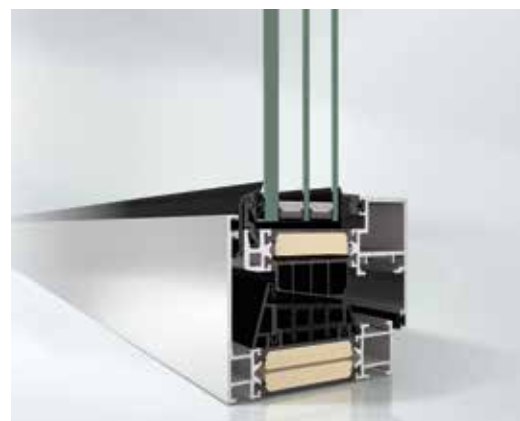

Алюминиевые оконные системы Schüco AWS – детали виды и контуры

Schüco AWS 90.SI+

Контур с отличием: теплоизоляция на уровне стандарта „пассивного“ дома

Schüco AWS 90 BS.SI+

Стильный контур со скрытой створкой