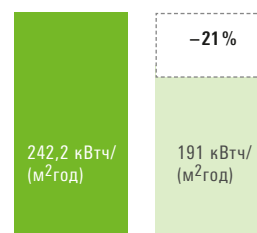

Для коттеджа постройки 1980-х годов полезной площадью 143,8 м² и площадью остекления 26,4 м² экономия энергии в результате замены окон на Schüco AWS 90.SI+ составляет около 51 кВтч/(м²год) или 730 л жидкого топлива в год. Сжигание 730 л такого топлива сокращает выбросы в атмосферу 2 т CO₂ в год (что соответствует примерно 10.000 км автопробега или объему CO₂ - 1.250 м³).